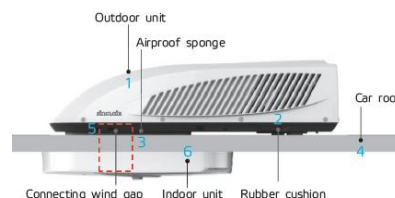

KLIMAANLÆG TIL AUTOCAMPERE, CAMPINGVOGNE OG MINIBUSSER

ASV-25A
ASV-35A

- Indvendigt lydniveau ned til kun 37 dB(A).
- Kun 1 Watt elforbrug i stand-by funktion.
- Mulighed for tilkøb Wifi med app betjening.
- Både køle- og varmfunktion.
- Betjening både på maskine og fra trådløs fjernbetjening.
- Affugtningsfunktion.
- Filterrensning påmindelse.
- 3-vejs indiv. luftudblæsning.
- Lavt strømforbrug.
- ASV-25A til køretøjslængder op til 8 m.
- ASV-35A til køretøjslængder op til 11 m.
- 2,5 - 3,5 kW køleffekt.
- 2,2 - 3,2 kW varmeydelse.

Tekniske specifikationer: Se bagsiden!

Sinclair ASV 25A-35A klimaanlæg

3-vejs indv. luftudblæsning.

Diskret placering

Let installation

Tekniske specifikationer for Sinclair ASV 25A - 35A.

Model kode:	ASV-25A	ASV-35A
Nominel køleydelse, Watt:	2500	3500
Nominel varme ydelse, Watt:	2200	3200
El-tilslutning, volt / hertz / fase:	220-240 / 50 / 1	220-240 / 50 / 1
Elforbrug i kølefunktion, Watt:	1070	1270
Elforbrug i varmekomfortfunktion, Watt:	980	1180
Stand-by elforbrug:	max. 1 watt	max. 1 watt
Kølemiddel / påfyldt mængde / t eq. CO ² :	R410A / 670 / 1,4	R410A / 670 / 1,4
Max. affugningskapacitet, liter/time:	1,0	1,5
EER værdi:	2,33	2,75
COP værdi:	2,22	2,22
Min. sikring - Amp.:	6,6	9,5
Indendørsunit:		
Min. lydniveau i dB(A):	38-53	39-55
Længde x bredde x højde i mm:	667 x 497 x 96	667 x 497 x 96
Vægt:	5,5	5,5
Luftgennemstrømning m ³ /time:	190-340	230-380
Udendørsunit:		
Lydniveau i dB(A):	55-65	55-65
Længde x bredde x højde i mm:	1018 x 650 x 259	1018 x 650 x 259
Vægt:	41,0	41,0
Max. køretøjslængde pr. anlæg:	8 m.	11 m.
Trådløs fjernbetjening og display på indv. unit	JA	JA
Affugtningsfunktion:	JA	JA
WIFI funktion:	TILKØB	TILKØB
Sving-/louver funktion	JA	JA
Indbygget LED lys	JA	JA
Indbygget LED selvdiagnose system	JA	JA
Børnesikringsfunktion	JA	JA
Indv. temp. indstillingsområde i varme/køl	16 ⁰ - 30 ⁰ C.	16 ⁰ - 30 ⁰ C.
Min./Max. udendørs temp. (køl / varme)	+18 ⁰ -+43 ⁰ C / +2 ⁰ -+24 ⁰ C.	+18 ⁰ -+43 ⁰ C / +2 ⁰ -+24 ⁰ C.